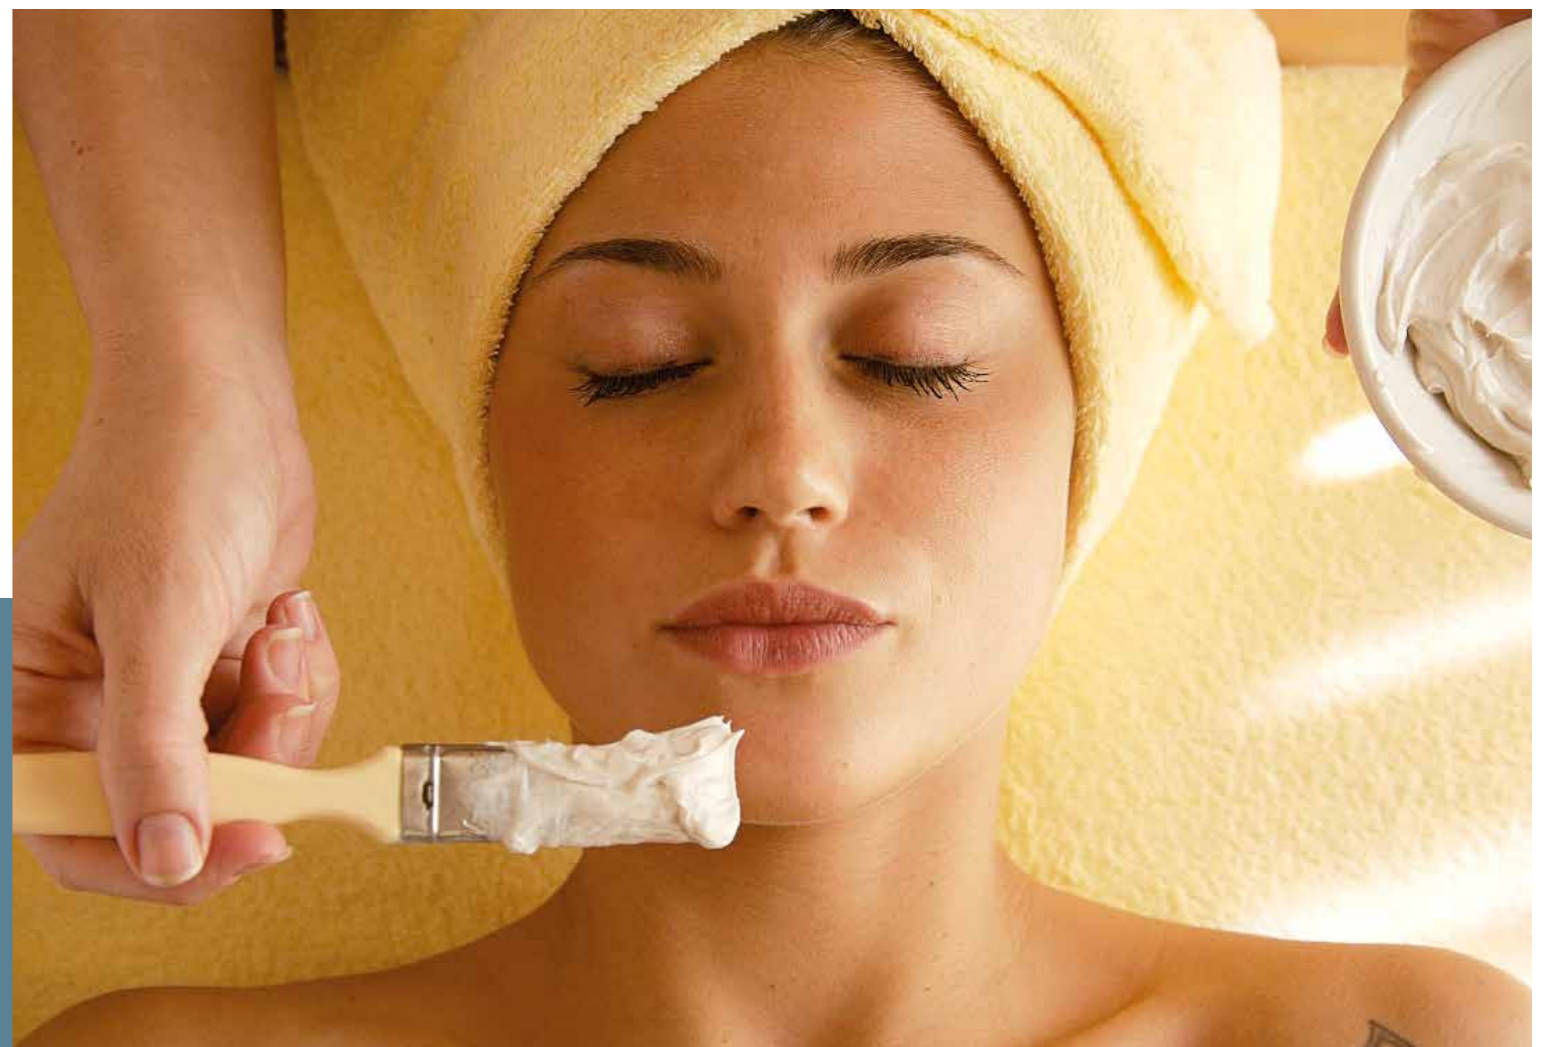

La maschera finale, insieme al massaggio, vi donerà una intensa sensazione di freschezza. Consigliato prima di qualsiasi altro tipo di trattamento viso.

Biodinamic face treatment

80 min. 95€

Trattamento viso supremo con effetto lifting rimpolpante. Consigliato dai 40 anni in poi, è stato studiato per stimolare e ridurre visibilmente i segni di espressione. Ha un protocollo di lavoro innovativo e ricercato, che mira a lavorare in profondità nei tessuti per rigenerarli dall'interno.